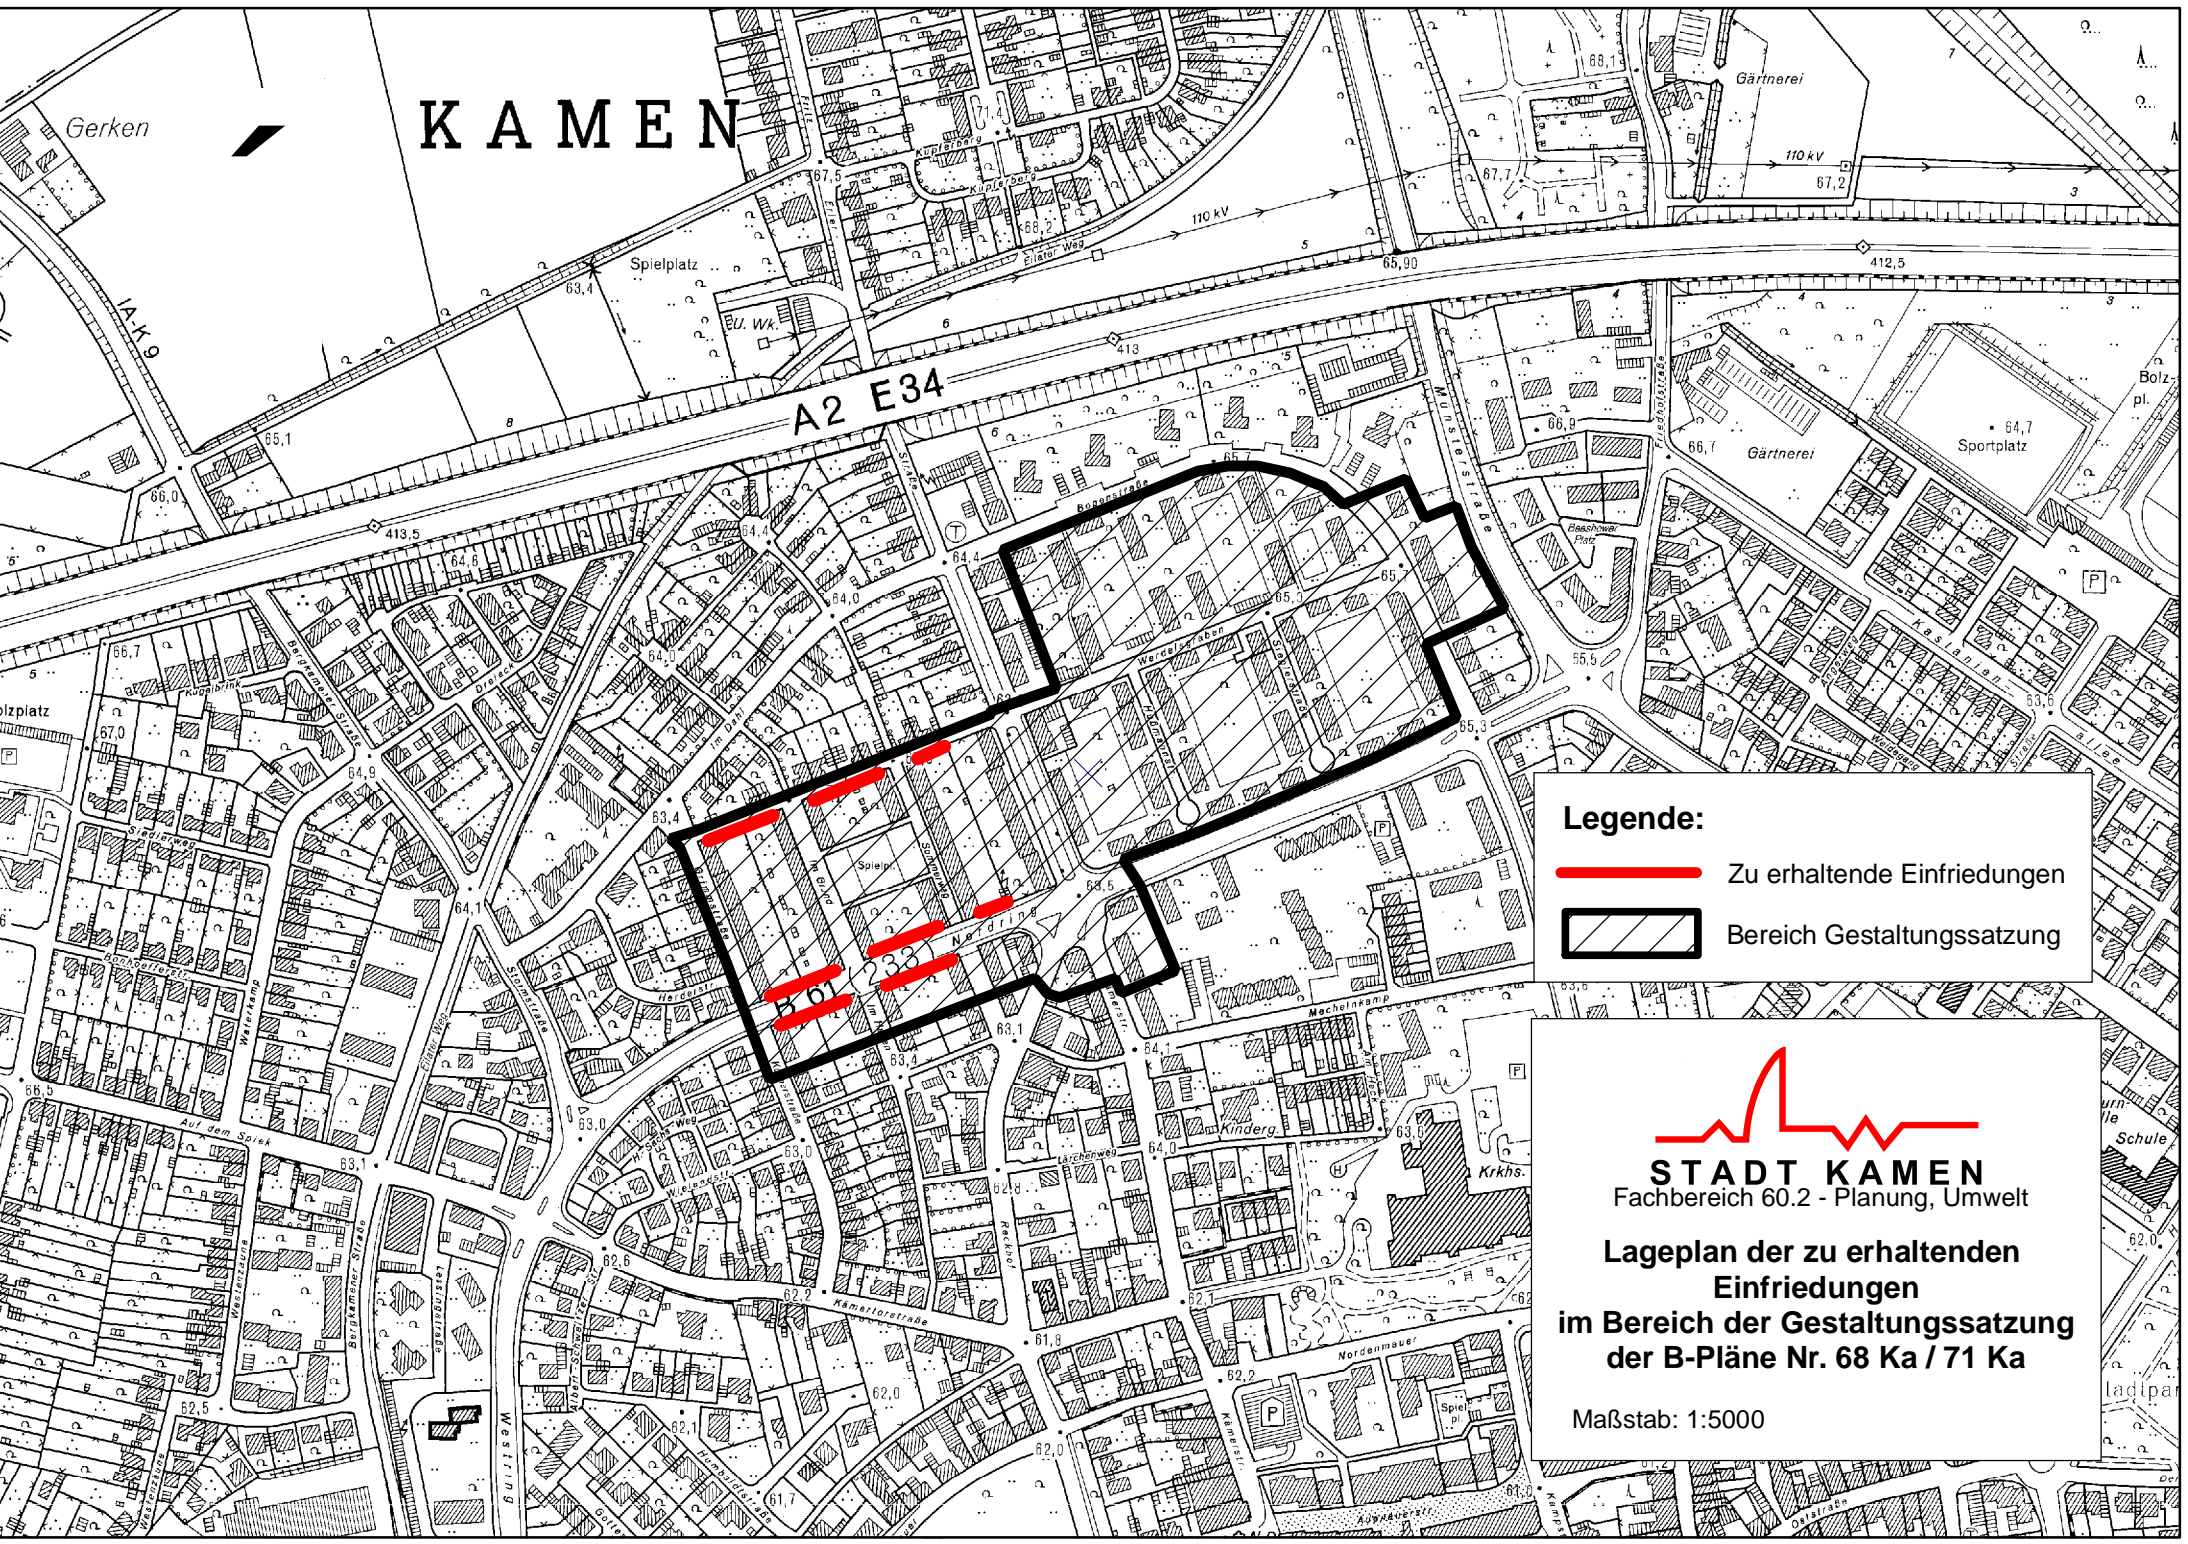

Gerken

KAMEN

Legende:

-  Zu erhaltende Einfriedungen
-  Bereich Gestaltungssatzung

STADT KAMEN
Fachbereich 60.2 - Planung, Umwelt

**Lageplan der zu erhaltenden
Einfriedungen
im Bereich der Gestaltungssatzung
der B-Pläne Nr. 68 Ka / 71 Ka**

Maßstab: 1:5000